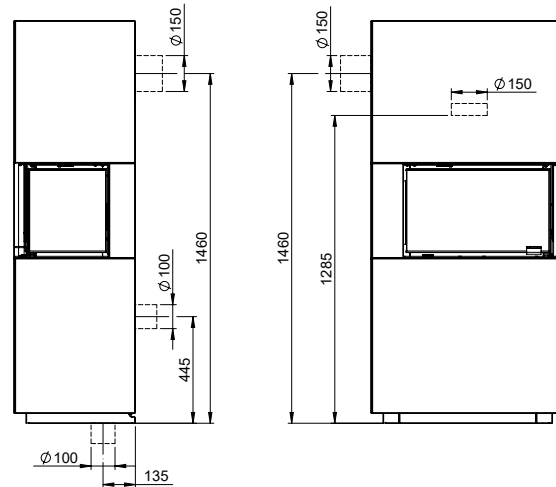

# Nordpeis Monaco C High w/insert Q-34AL Right

Fresh air supply: Yes

Log length (cm): 50

Nominal effect (kW): 6

Weight incl insert (kg): 345

Chimney / AIR mm

=Firewall/ Hitzenschutzwand / Mur parfeu / Parete non combustibile / Palomuuri  
 =Combustible material / Brennbares Material / Matières combustibles/ Parete combustibile / Tulenarka materiaali