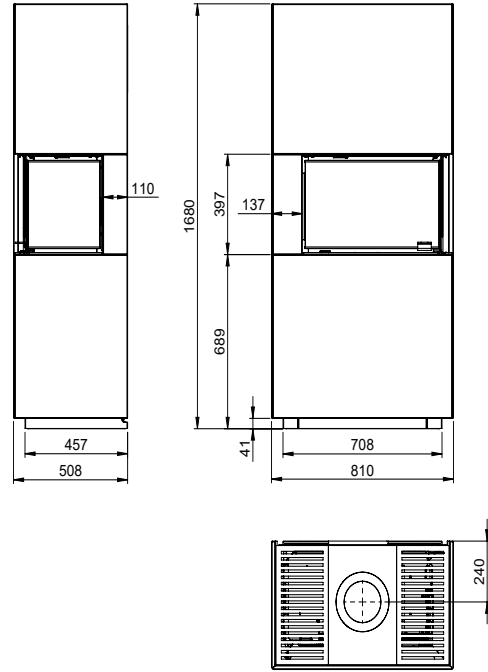

# Nordpeis Monaco C High w/insert Q-34AL Right

Fresh air supply: Yes

Log length (cm): 50

Nominal effect (kW): 6

Weight incl insert (kg): 345

Chimney / AIR mm

=Firewall/ Hitzenschutzwand / Mur parfeu / Parete non combustibile / Palomuuri  
 =Combustible material / Brennbares Material / Matières combustibles/ Parete combustibile / Tulenarka materiaali