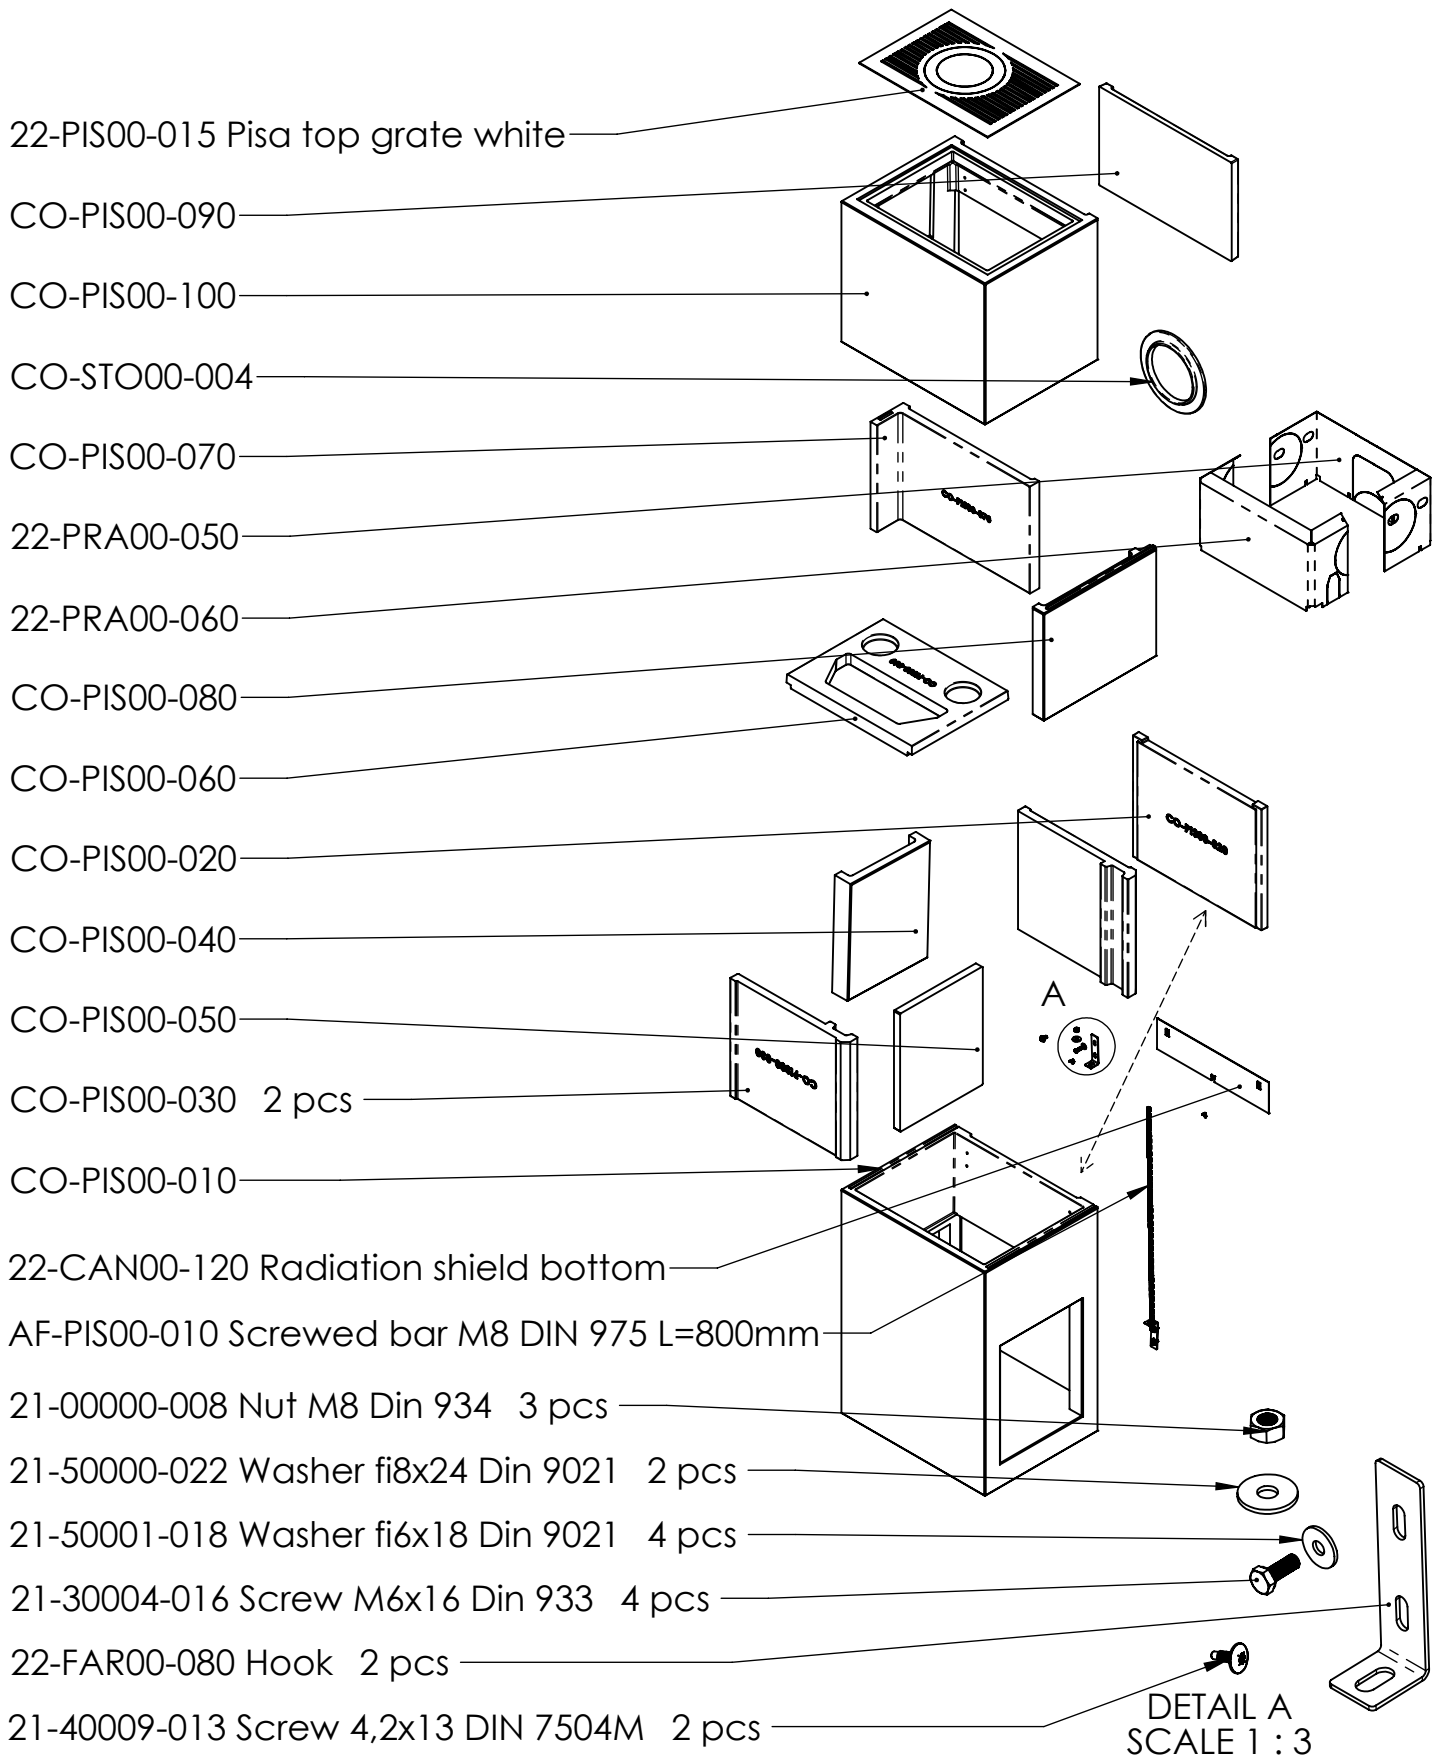

FP-PIS00-100 Pisa

VERSION: **Q1**

Instruction
24-PIS00-100

AF-00035-001

24-00KLN-000 -2pcs.

Acryl

23-00080-000

22-FAR00-080 Hook 2 pcs

21-40009-013 Screw 4,2x13 DIN 7504M 2 pcs