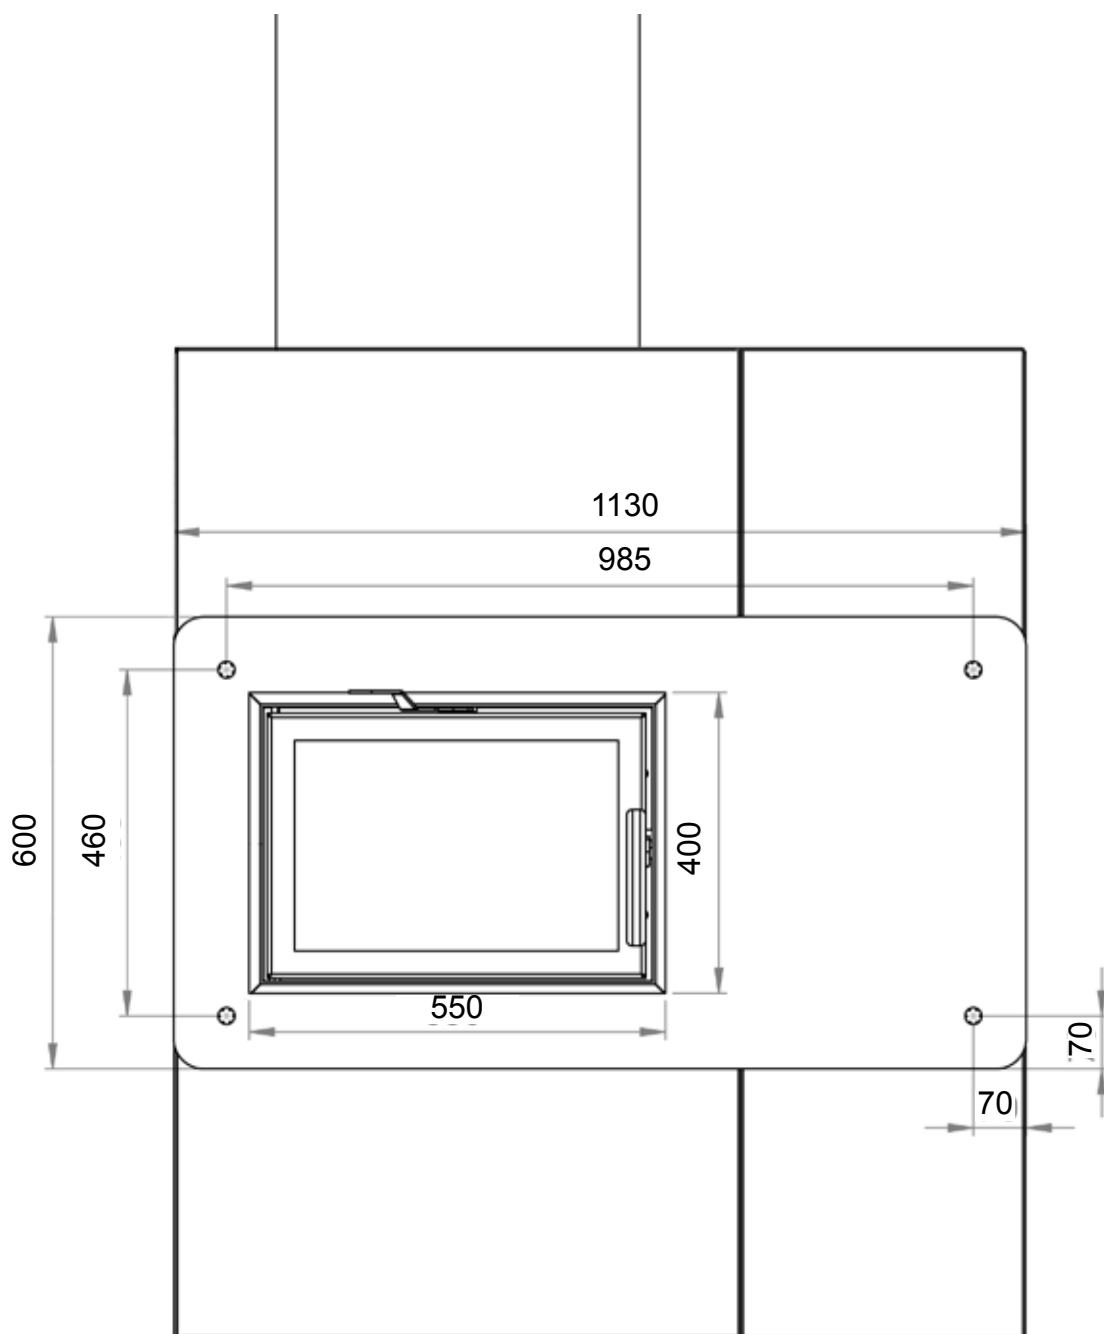

Front 2

Nordpeis

(Forutsetter påmontert std.front og vedhylle)

**Nordpeis**

Nordpeis AS, Gjellebekkstubben 9-11, N-3420 LIERSKOGEN, Norway
www.nordpeis.no