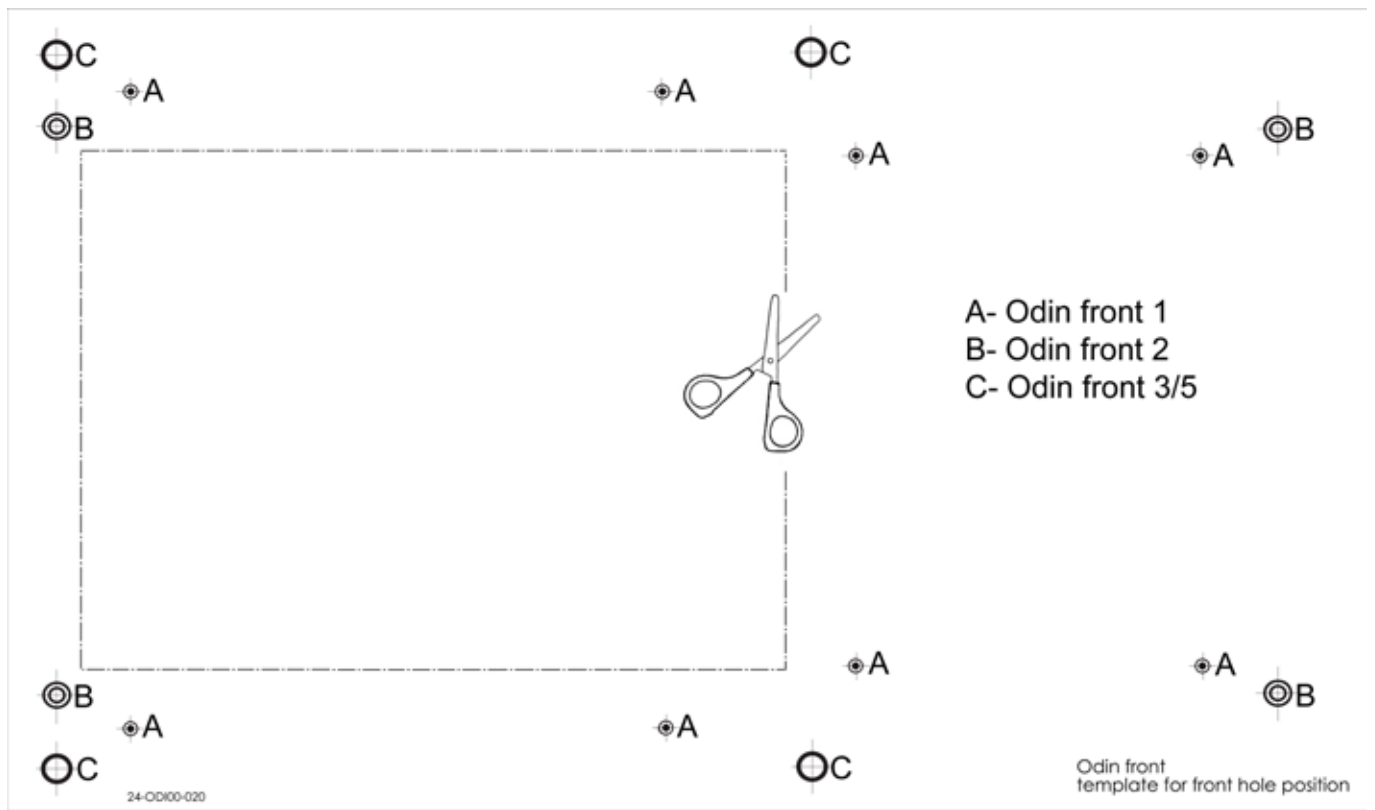

Front 2

Nordpeis

(Forutsetter påmontert std.front og vedhylle)

**Nordpeis**

Nordpeis AS, Gjellebekkstubben 9-11, N-3420 LIERSKOGEN, Norway
www.nordpeis.no